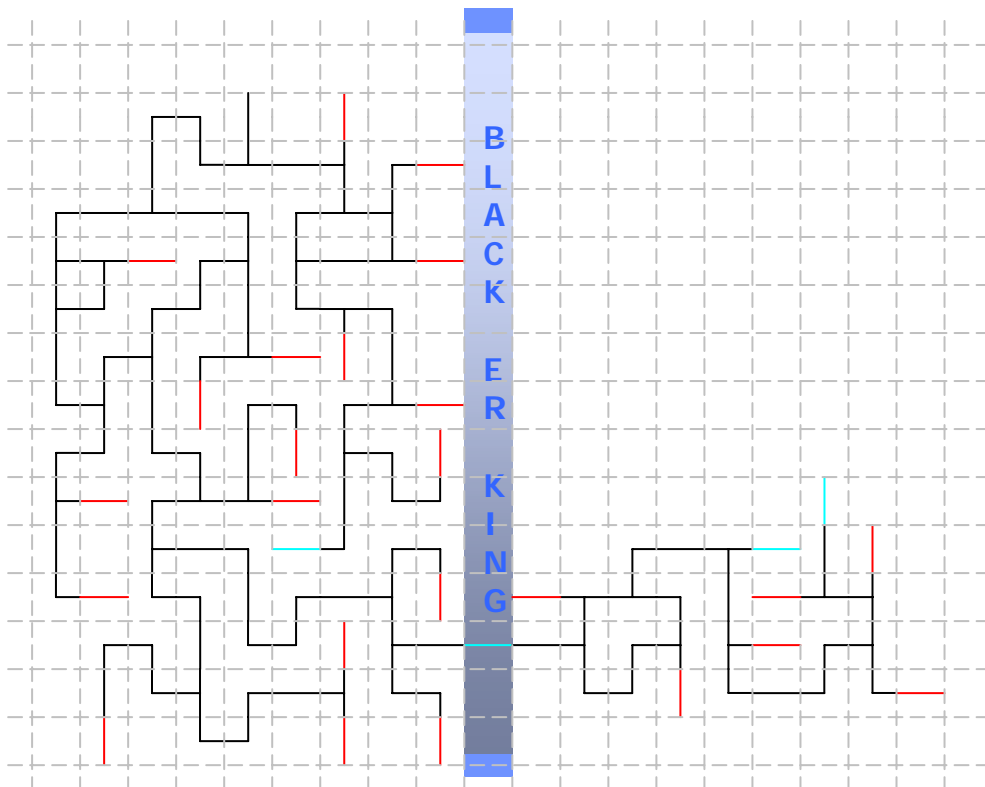

Secret Of Evermore
Karte zum Finsterwald
Mit Legende
made by Blackerking 2006-05-28

Normale Wege

Sackgassen

Endgegner, Zauberformel,
Drachemünze